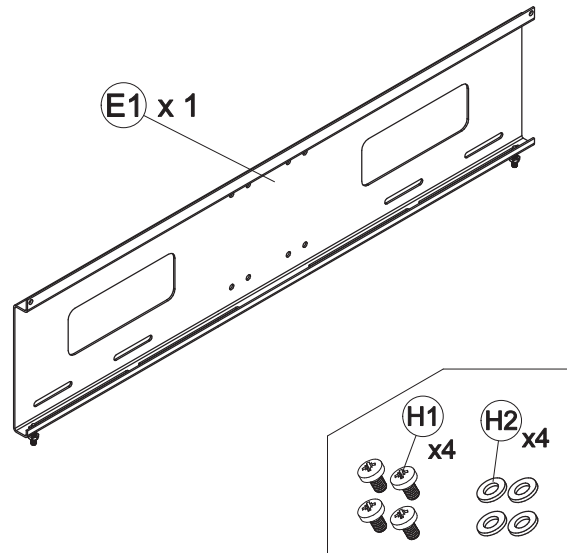

Original
language
English

FUNC FLATSCREEN CHVST2

Installation and Adjustment Manual

- DE** Handbuch für Installation und Anpassung
IT Manuale per l'installazione e la regolazione
ES Manual de instalación y ajuste
FI Asennus- ja säätöohje
FR Manuel d'installation et de réglage
NL Handboek voor installatie en instellingen
PL Instrukcja instalacji i konfiguracji
RUS Инструкция по установке и регулировке
ARB والتكـوين والتشبيـت حول إرشادات
SE Monterings- och justeringsmanual
GR Εγχειρίδιο εγκατάστασης και ρύθμισης

Assembly Instructions

List of parts

Screw Kit

Screw List

J1		Screw M8x20	x4
J2		Nut M8	x4
J3		Screw M8x20	x4
J4		Washer 15/8	x2
J5		Washer 22/8	x2
J6		Washer Locking	x2
J7		Nos. 3, 4, 6	x3
J8		Screw M10x65	x1
J9		Nut M10	x1
J10		Plastic cover 17	x2
J11		Plastic cover 13	x16
H1		Screw M6x10	x4
H2		Washer 6,4	x4

Product Dimensions

All dimensions in mm.