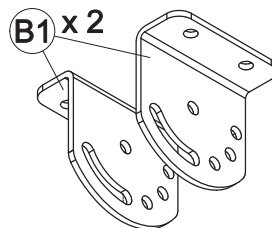

Original
language
English

FUNC FLATSCREEN CHVST2

Installation and Adjustment Manual

- DE** Handbuch für Installation und Anpassung
IT Manuale per l'installazione e la regolazione
ES Manual de instalación y ajuste
FI Asennus- ja säätöohje
FR Manuel d'installation et de réglage
NL Handboek voor installatie en instellingen
PL Instrukcja instalacji i konfiguracji
RUS Инструкция по установке и регулировке
ARB والتكـوين والتشبيـت حول إرشادات
SE Monterings- och justeringsmanual
GR Εγχειρίδιο εγκατάστασης και ρύθμισης

Assembly Instructions

List of parts

Screw Kit

Screw List

J1		Screw M8x20	x4
J2		Nut M8	x4
J3		Screw M8x20	x4
J4		Washer 15/8	x2
J5		Washer 22/8	x2
J6		Washer Locking	x2
J7		Nos. 3, 4, 6	x3
J8		Screw M10x65	x1
J9		Nut M10	x1
J10		Plastic cover 17	x2
J11		Plastic cover 13	x16
H1		Screw M6x10	x4
H2		Washer 6,4	x4

Product Dimensions

All dimensions in mm.