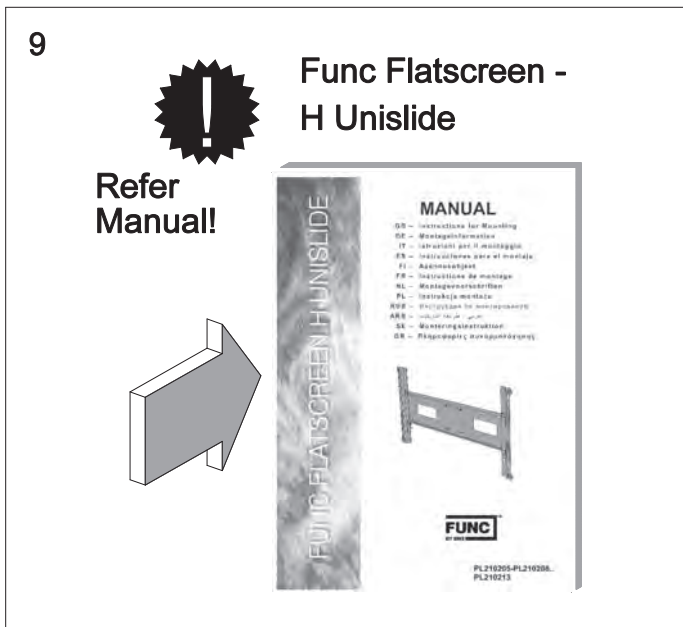

Original
language
English

FUNC FLATSCREEN CHVST2

Installation and Adjustment Manual

- DE** Handbuch für Installation und Anpassung
IT Manuale per l'installazione e la regolazione
ES Manual de instalación y ajuste
FI Asennus- ja säätöohje
FR Manuel d'installation et de réglage
NL Handboek voor installatie en instellingen
PL Instrukcja instalacji i konfiguracji
RUS Инструкция по установке и регулировке
ARB والتكـوين والتشبيـت حول إرشادات
SE Monterings- och justeringsmanual
GR Εγχειρίδιο εγκατάστασης και ρύθμισης

Assembly Instructions

List of parts

Screw Kit

Screw List

J1		Screw M8x20	x4
J2		Nut M8	x4
J3		Screw M8x20	x4
J4		Washer 15/8	x2
J5		Washer 22/8	x2
J6		Washer Locking	x2
J7		Nos. 3, 4, 6	x3
J8		Screw M10x65	x1
J9		Nut M10	x1
J10		Plastic cover 17	x2
J11		Plastic cover 13	x16
H1		Screw M6x10	x4
H2		Washer 6,4	x4

Product Dimensions

All dimensions in mm.