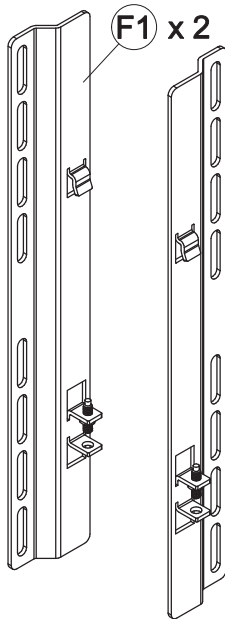

Original
language
English

FUNC FLATSCREEN CHVST2

Installation and Adjustment Manual

- DE** Handbuch für Installation und Anpassung
IT Manuale per l'installazione e la regolazione
ES Manual de instalación y ajuste
FI Asennus- ja säätöohje
FR Manuel d'installation et de réglage
NL Handboek voor installatie en instellingen
PL Instrukcja instalacji i konfiguracji
RUS Инструкция по установке и регулировке
ARB والتكـوين والتشبيـت حول إرشادات
SE Monterings- och justeringsmanual
GR Εγχειρίδιο εγκατάστασης και ρύθμισης

Assembly Instructions

List of parts

Screw Kit

Screw List

J1		Screw M8x20	x4
J2		Nut M8	x4
J3		Screw M8x20	x4
J4		Washer 15/8	x2
J5		Washer 22/8	x2
J6		Washer Locking	x2
J7		Nos. 3, 4, 6	x3
J8		Screw M10x65	x1
J9		Nut M10	x1
J10		Plastic cover 17	x2
J11		Plastic cover 13	x16
H1		Screw M6x10	x4
H2		Washer 6,4	x4

Product Dimensions

All dimensions in mm.