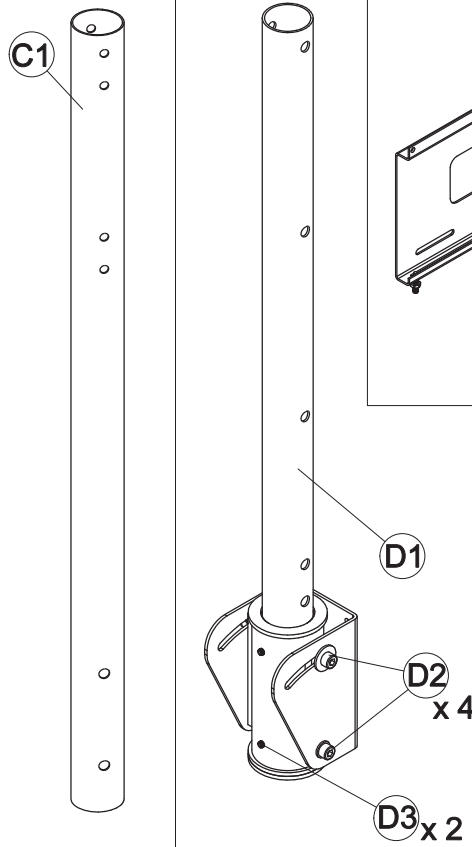

Original
language
English

FUNC FLATSCREEN CHVST2

Installation and Adjustment Manual

- DE** Handbuch für Installation und Anpassung
IT Manuale per l'installazione e la regolazione
ES Manual de instalación y ajuste
FI Asennus- ja säätöohje
FR Manuel d'installation et de réglage
NL Handboek voor installatie en instellingen
PL Instrukcja instalacji i konfiguracji
RUS Инструкция по установке и регулировке
ARB والتكـوين والتشبيـت حول إرشادات
SE Monterings- och justeringsmanual
GR Εγχειρίδιο εγκατάστασης και ρύθμισης

Assembly Instructions

List of parts

Screw Kit

Screw List

J1		Screw M8x20	x4
J2		Nut M8	x4
J3		Screw M8x20	x4
J4		Washer 15/8	x2
J5		Washer 22/8	x2
J6		Washer Locking	x2
J7		Nos. 3, 4, 6	x3
J8		Screw M10x65	x1
J9		Nut M10	x1
J10		Plastic cover 17	x2
J11		Plastic cover 13	x16
H1		Screw M6x10	x4
H2		Washer 6,4	x4

Product Dimensions

All dimensions in mm.