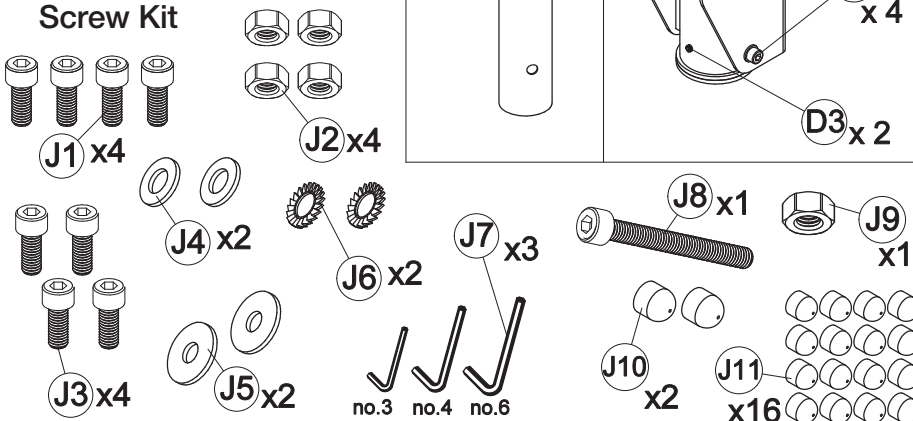

Original
language
English

FUNC FLATSCREEN CHVST2

Installation and Adjustment Manual

- DE** Handbuch für Installation und Anpassung
IT Manuale per l'installazione e la regolazione
ES Manual de instalación y ajuste
FI Asennus- ja säätöohje
FR Manuel d'installation et de réglage
NL Handboek voor installatie en instellingen
PL Instrukcja instalacji i konfiguracji
RUS Инструкция по установке и регулировке
ARB والتكـوين والتشبيـت حول إرشادات
SE Monterings- och justeringsmanual
GR Εγχειρίδιο εγκατάστασης και ρύθμισης

Assembly Instructions

List of parts

Screw Kit

Screw List

J1		Screw M8x20	x4
J2		Nut M8	x4
J3		Screw M8x20	x4
J4		Washer 15/8	x2
J5		Washer 22/8	x2
J6		Washer Locking	x2
J7		Nos. 3, 4, 6	x3
J8		Screw M10x65	x1
J9		Nut M10	x1
J10		Plastic cover 17	x2
J11		Plastic cover 13	x16
H1		Screw M6x10	x4
H2		Washer 6,4	x4

Product Dimensions

All dimensions in mm.