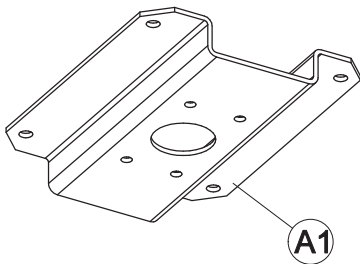

Original
language
English

FUNC FLATSCREEN CHVST2

Installation and Adjustment Manual

- DE** Handbuch für Installation und Anpassung
IT Manuale per l'installazione e la regolazione
ES Manual de instalación y ajuste
FI Asennus- ja säätöohje
FR Manuel d'installation et de réglage
NL Handboek voor installatie en instellingen
PL Instrukcja instalacji i konfiguracji
RUS Инструкция по установке и регулировке
ARB والتكـوين والتشبيـت حول إرشادات
SE Monterings- och justeringsmanual
GR Εγχειρίδιο εγκατάστασης και ρύθμισης

Assembly Instructions

List of parts

Screw Kit

Screw List

J1		Screw M8x20	x4
J2		Nut M8	x4
J3		Screw M8x20	x4
J4		Washer 15/8	x2
J5		Washer 22/8	x2
J6		Washer Locking	x2
J7		Nos. 3, 4, 6	x3
J8		Screw M10x65	x1
J9		Nut M10	x1
J10		Plastic cover 17	x2
J11		Plastic cover 13	x16
H1		Screw M6x10	x4
H2		Washer 6,4	x4

Product Dimensions

All dimensions in mm.