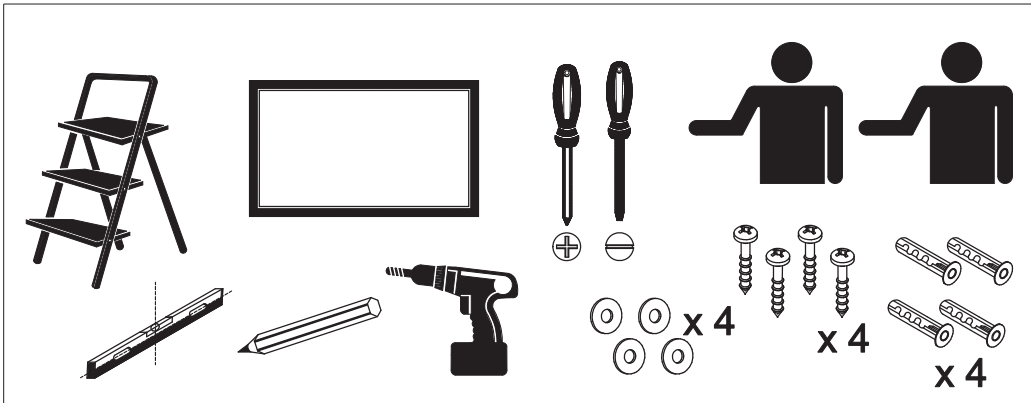

Original
language
English

FUNC FLATSCREEN CHVST2

Installation and Adjustment Manual

- DE** Handbuch für Installation und Anpassung
IT Manuale per l'installazione e la regolazione
ES Manual de instalación y ajuste
FI Asennus- ja säätöohje
FR Manuel d'installation et de réglage
NL Handboek voor installatie en instellingen
PL Instrukcja instalacji i konfiguracji
RUS Инструкция по установке и регулировке
ARB والتكـوين والتشبيـت حول إرشادات
SE Monterings- och justeringsmanual
GR Εγχειρίδιο εγκατάστασης και ρύθμισης

Assembly Instructions

List of parts

Screw Kit

Screw List

J1		Screw M8x20	x4
J2		Nut M8	x4
J3		Screw M8x20	x4
J4		Washer 15/8	x2
J5		Washer 22/8	x2
J6		Washer Locking	x2
J7		Nos. 3, 4, 6	x3
J8		Screw M10x65	x1
J9		Nut M10	x1
J10		Plastic cover 17	x2
J11		Plastic cover 13	x16
H1		Screw M6x10	x4
H2		Washer 6,4	x4

Product Dimensions

All dimensions in mm.