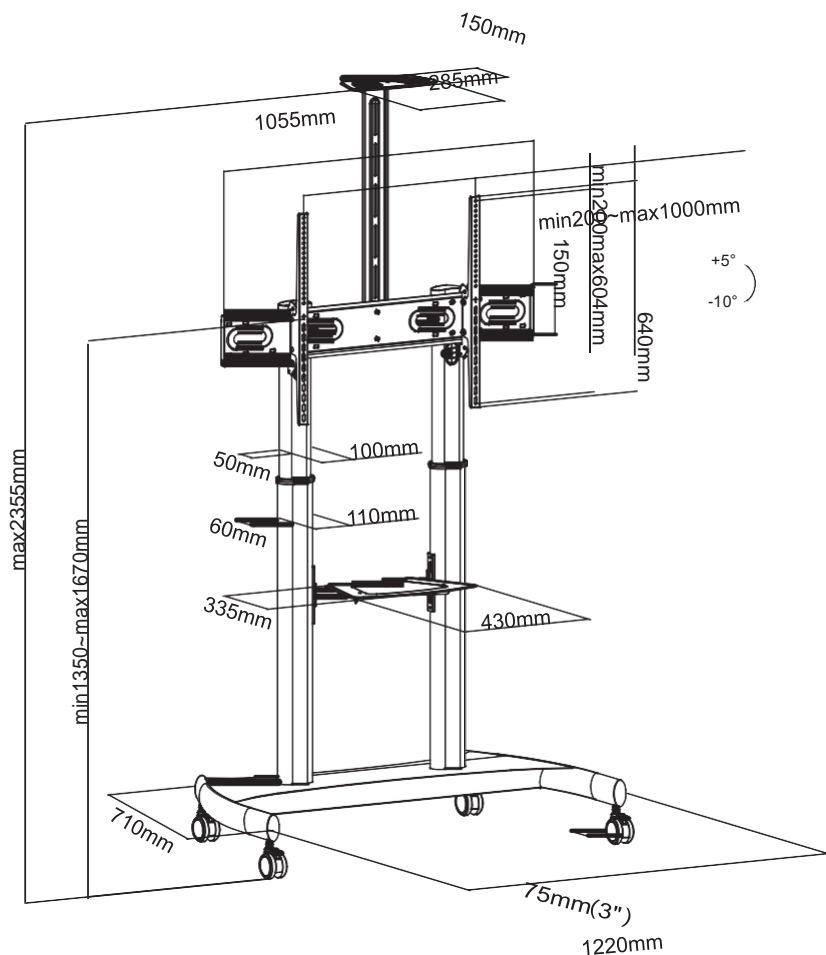

Mobilný stojan

Pre displeje do 100"

Mobilný stojan pre displeje do 100 ". Ručne nastaviteľná výška. Súčasťou je dvojitý stĺp, polica na notebook a kameru. Iba horizontálna orientácia monitora. Podstavec v tvare H, čierna farba.

HLG604740B

- Ručné nastavenie výšky pre správne umiestnenie.
- Vnútorne vedenie káblov.
- Robustný oceľový podstavec.
- Horná polica sa ľahko inštaluje, možnosť nastavenia výšky.

Max veľkosť displeja	od 60" do 100"	
Nastavenie	Výška	Manuálne 135~167 cm (od podlahy do stredu monitora)
	Sklon	+5° / -10°
	Orientácia	Horizontálna (Landscape mode)
Polica	Spodná	33,5x43cm (Pre notebooky, prehrávače atď.)
	Horná	15x28.5 cm, maximálna výška 235,5 cm (pre videokameru)
VESA	400x400, 600x400, 800x400, 800x600, 1000x600	
Max. zaťaženie	Notebook	5kg (11lbs)
	Kamera	5kg (11lbs)
	Displej	100kg (220lbs)
Farba	Čierna	
Záruka	2 roky	