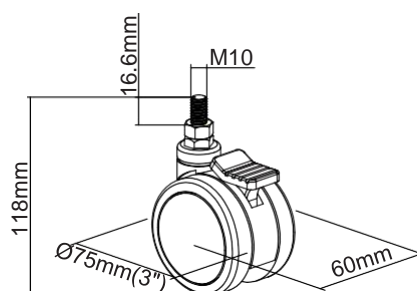

## Pre displeje do 100"

Mobilný stojan pre displeje do 100 ". Ručné nastavenie výšky pomocou špeciálnej kľuky. Súčasťou je polička na notebook a kameru. Iba horizontálna orientácia monitora. Podstavec v tvare H v čiernej farbe.

HLG604742B

- Ručné nastavenie výšky pre správne umiestnenie.
- Kľuka umožňuje rýchle nastavenie výšky stojana aj po inštalácii displeja.
- Manažment káblov.
- Robustný oceľový podstavec.
- Horná polica sa ľahko inštaluje, možnosť nastavenia výšky.

|                      |  |  |
|----------------------|--|--|
| Max veľkosť displeja | od 60" do 100"                               |  |
| Nastavenie           | Výška  | Manuálne 135~167 cm (od podlahy do stredu monitora)    |
|                      | Sklon  | +5° / -10°   |
|                      | Orientácia                                   | Horizontálna (Landscape mode)                          |
| Polica               | Spodná                                       | 33,5x43cm (Pre notebooky, prehrávače atď.)             |
|                      | Horná  | 15x28.5 cm, maximálna výška 235,5 cm (pre videokameru) |
| VESA                 | 400x400, 600x400, 800x400, 800x600, 1000x600 |  |
| Max. zaťaženie       | Notebook                                     | 5kg (11lbs)  |
|                      | Kamera                                       | 5kg (11lbs)  |
|                      | Displej                                      | 100kg (220lbs)   |
| Farba                | Čierna                                       |  |
| Záruka               | 2 roky                                       |  |