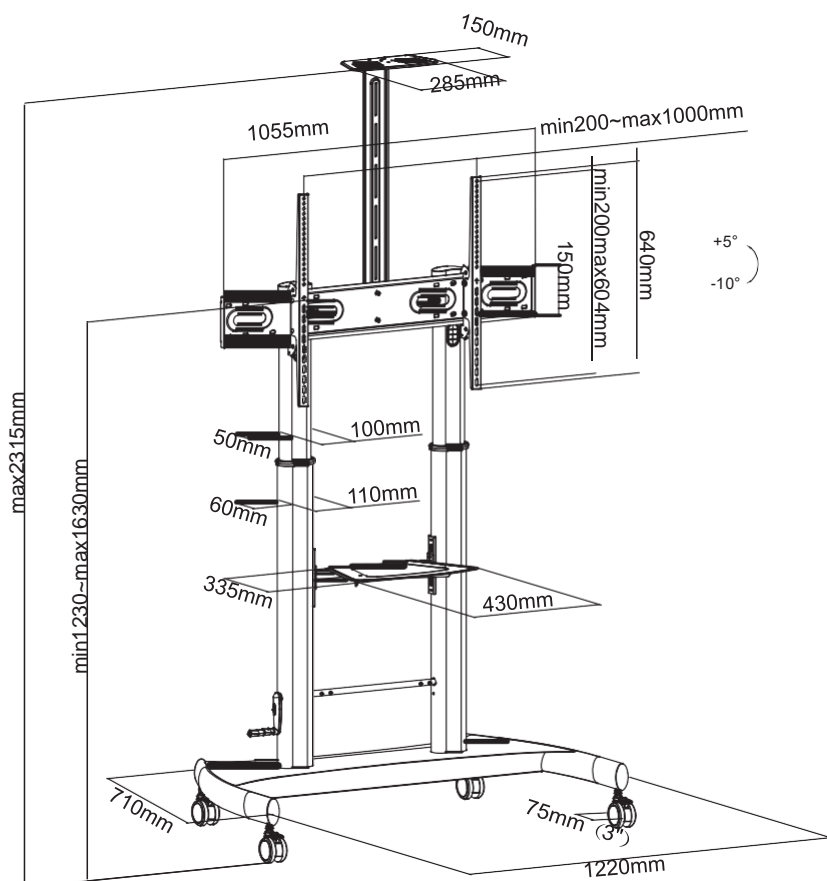

## Pre displeje do 100"

Mobilný stojan pre displeje do 100 ". Ručné nastavenie výšky pomocou špeciálnej kľuky. Súčasťou je polička na notebook a kameru. Iba horizontálna orientácia monitora. Podstavec v tvare H v čiernej farbe.

HLG604742B

- Ručné nastavenie výšky pre správne umiestnenie.
- Kľuka umožňuje rýchle nastavenie výšky stojana aj po inštalácii displeja.
- Manažment káblov.
- Robustný oceľový podstavec.
- Horná polica sa ľahko inštaluje, možnosť nastavenia výšky.

|                      |  |  |
|----------------------|--|--|
| Max veľkosť displeja | od 60" do 100"                               |  |
| Nastavenie           | Výška  | Manuálne 135~167 cm (od podlahy do stredu monitora)    |
|                      | Sklon  | +5° / -10°   |
|                      | Orientácia                                   | Horizontálna (Landscape mode)                          |
| Polica               | Spodná                                       | 33,5x43cm (Pre notebooky, prehrávače atď.)             |
|                      | Horná  | 15x28.5 cm, maximálna výška 235,5 cm (pre videokameru) |
| VESA                 | 400x400, 600x400, 800x400, 800x600, 1000x600 |  |
| Max. zaťaženie       | Notebook                                     | 5kg (11lbs)  |
|                      | Kamera                                       | 5kg (11lbs)  |
|                      | Displej                                      | 100kg (220lbs)   |
| Farba                | Čierna                                       |  |
| Záruka               | 2 roky                                       |  |